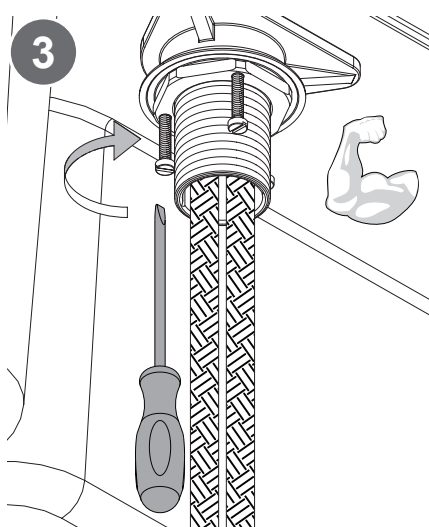

REMER
RUBINETTERIE

Remer Rubinetterie S.p.A.

20062 Via Leonardo da Vinci, 83 - Cassano d'Adda (MI) Italy

Tel. +39 0363 364 211 - e-mail: info@remer.eu

www.remer.eu