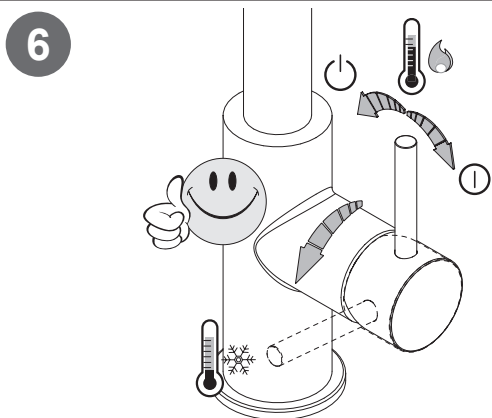

REMER
RUBINETTERIE

Remer Rubinetterie S.p.A.

20062 Via Leonardo da Vinci, 83 - Cassano d'Adda (MI) Italy

Tel. +39 0363 364 211 - e-mail: info@remer.eu

www.remer.eu