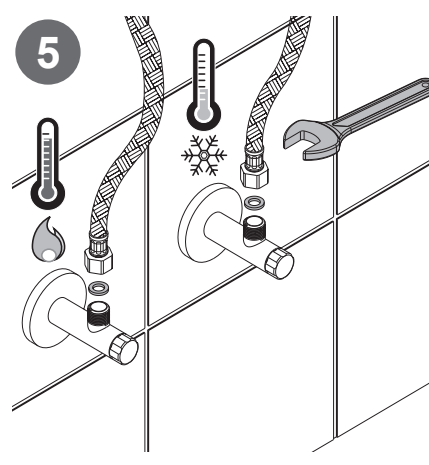

REMER
RUBINETTERIE

Remer Rubinetterie S.p.A.

20062 Via Leonardo da Vinci, 83 - Cassano d'Adda (MI) Italy

Tel. +39 0363 364 211 - e-mail: info@remer.eu

www.remer.eu