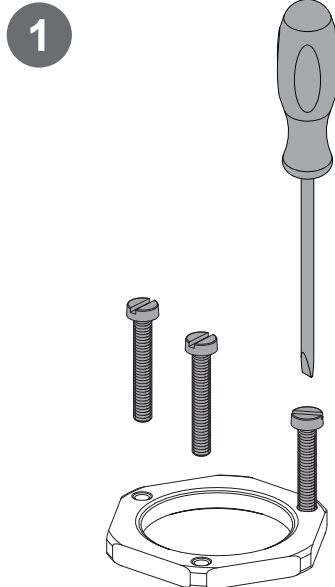

REMER
RUBINETTERIE

Remer Rubinetterie S.p.A.

20062 Via Leonardo da Vinci, 83 - Cassano d'Adda (MI) Italy

Tel. +39 0363 364 211 - e-mail: info@remer.eu

www.remer.eu