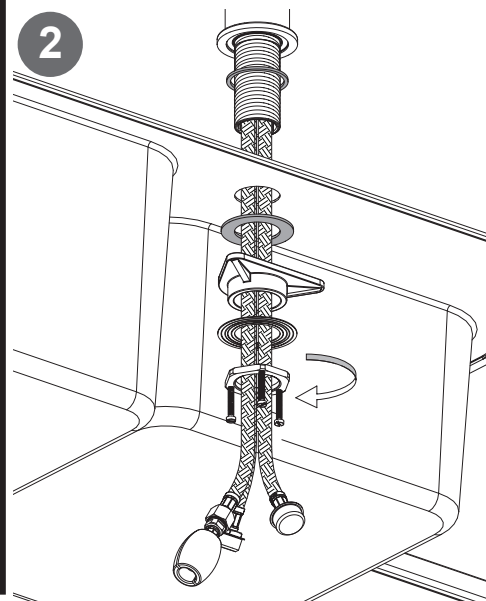

REMER
RUBINETTERIE

Remer Rubinetterie S.p.A.

20062 Via Leonardo da Vinci, 83 - Cassano d'Adda (MI) Italy

Tel. +39 0363 364 211 - e-mail: info@remer.eu

www.remer.eu