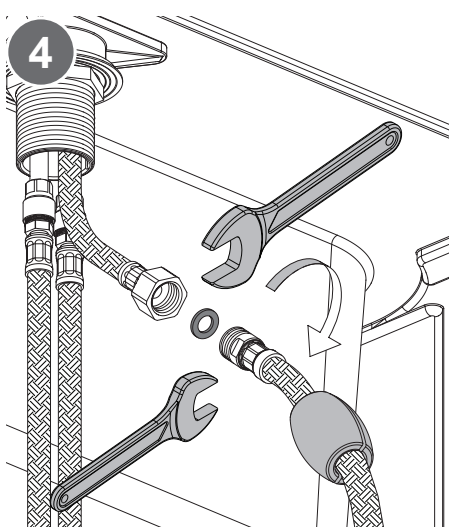

REMER
RUBINETTERIE

Remer Rubinetterie S.p.A.

20062 Via Leonardo da Vinci, 83 - Cassano d'Adda (MI) Italy

Tel. +39 0363 364 211 - e-mail: info@remer.eu

www.remer.eu